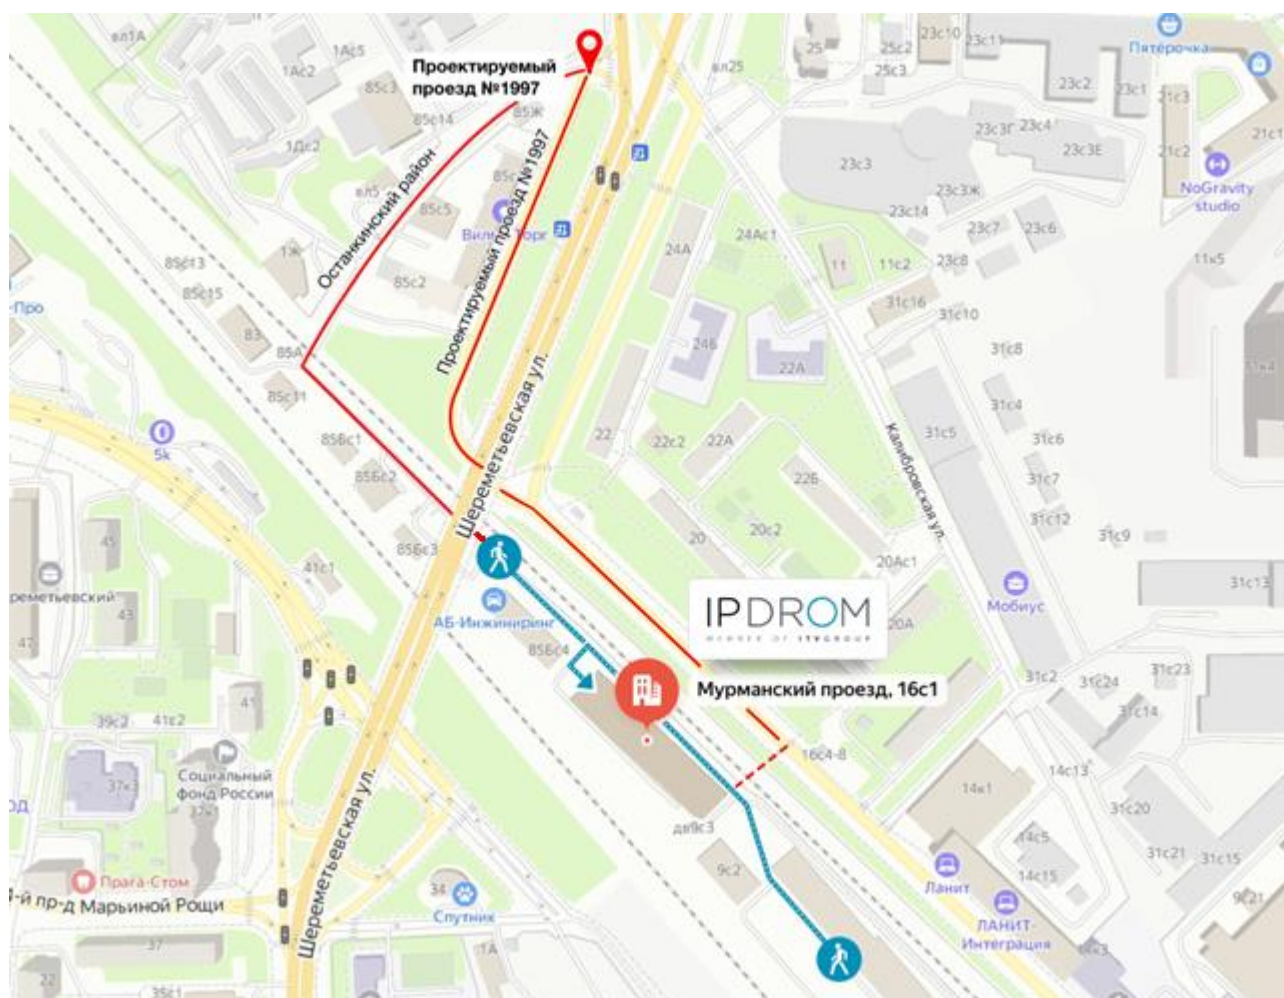

Схема проезда

Мурманский проезд, д. 1А, стр. 8

На схеме ниже показано два подъезда:

- Через безымянную улицу, помеченную на схеме как Останкинский район. Это оптимальный вариант, если вам нужно припарковаться как можно ближе к зданию, чтобы забрать тяжелый груз. Так прокладывает путь Яндекс.
- Со стороны Мурманского проезда и далее по пешеходному переходу через Мурманский проезд и железнодорожные пути (в районе 18 дома). Так прокладывает маршрут Google.